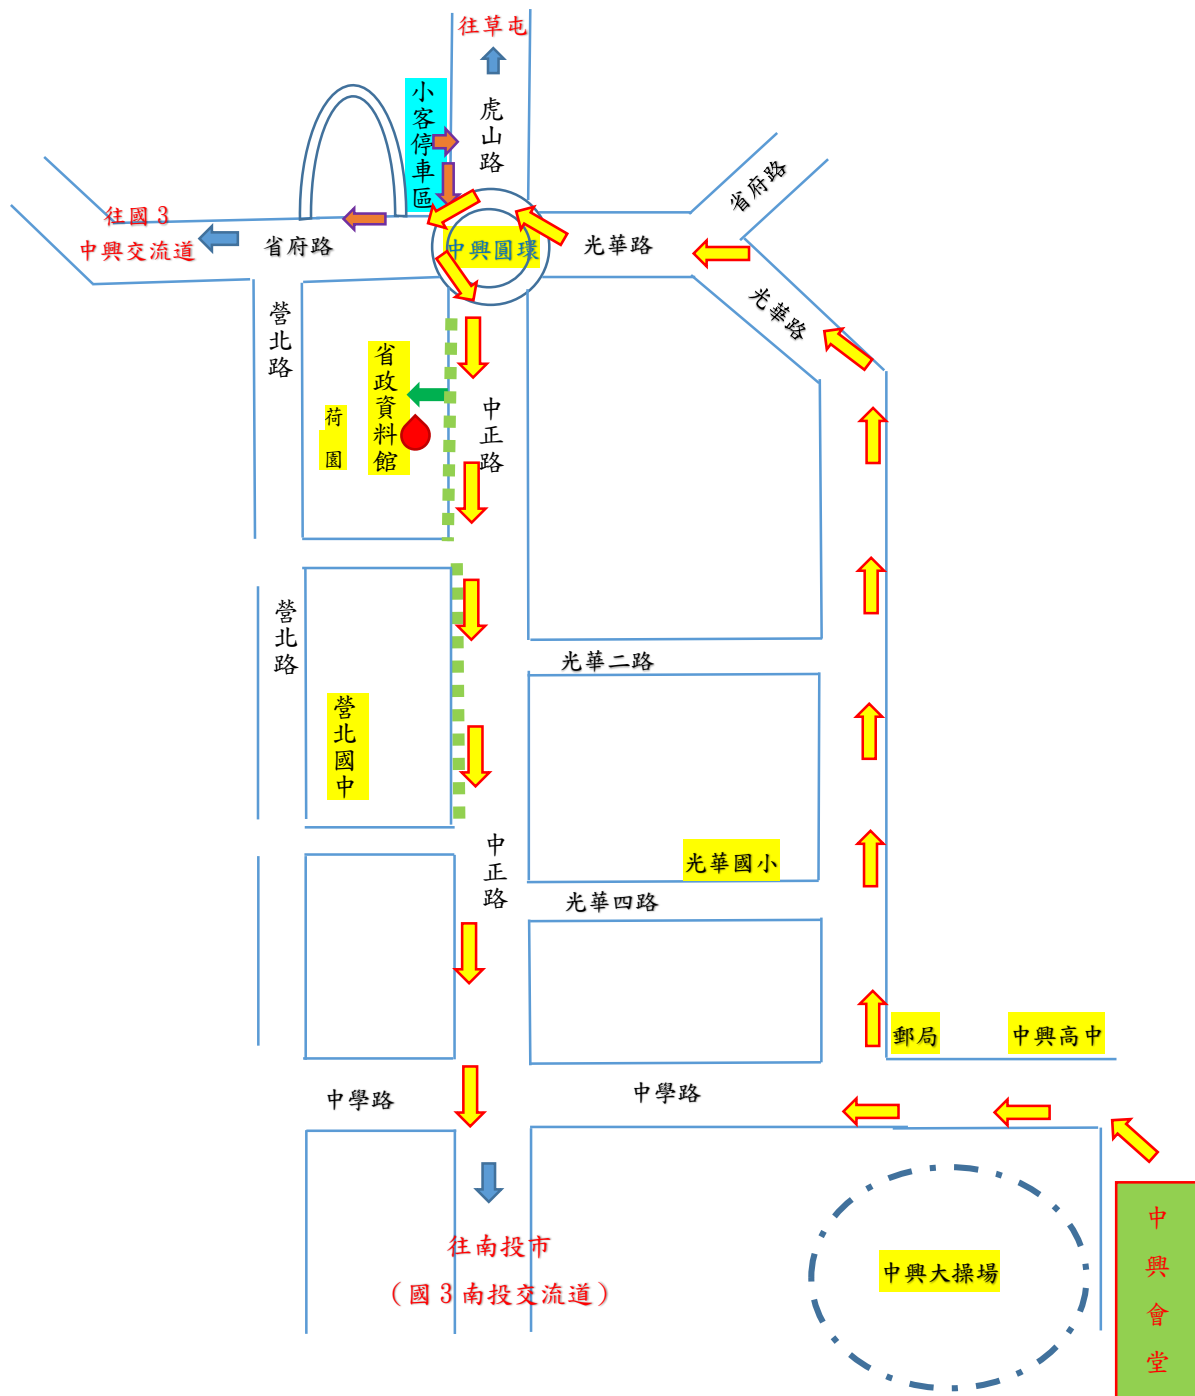

109 年全國語文競賽頒獎暨閉幕典禮離場交通動線圖

說明：

- 1、退場時，請各縣市集合完畢後，由引導人員帶領至預定上車地點後有序離開。
- 2、參加頒獎及閉幕人員離場時，可依圖上建議路線駛離，另有規劃者，可自覓替代路線，唯省政資料館前中正路人員接送區不得任意停車，佔用車位。
- 3、
 - ➡ 是建議之遊覽車離場動線。(自中興會堂停車區至省政資料館)。
 - ➡ 是小客車駛離小客車專用停車場之行車方向。
 - ■ ■ 是參加頒獎及閉幕典禮之人員離場上車位置。