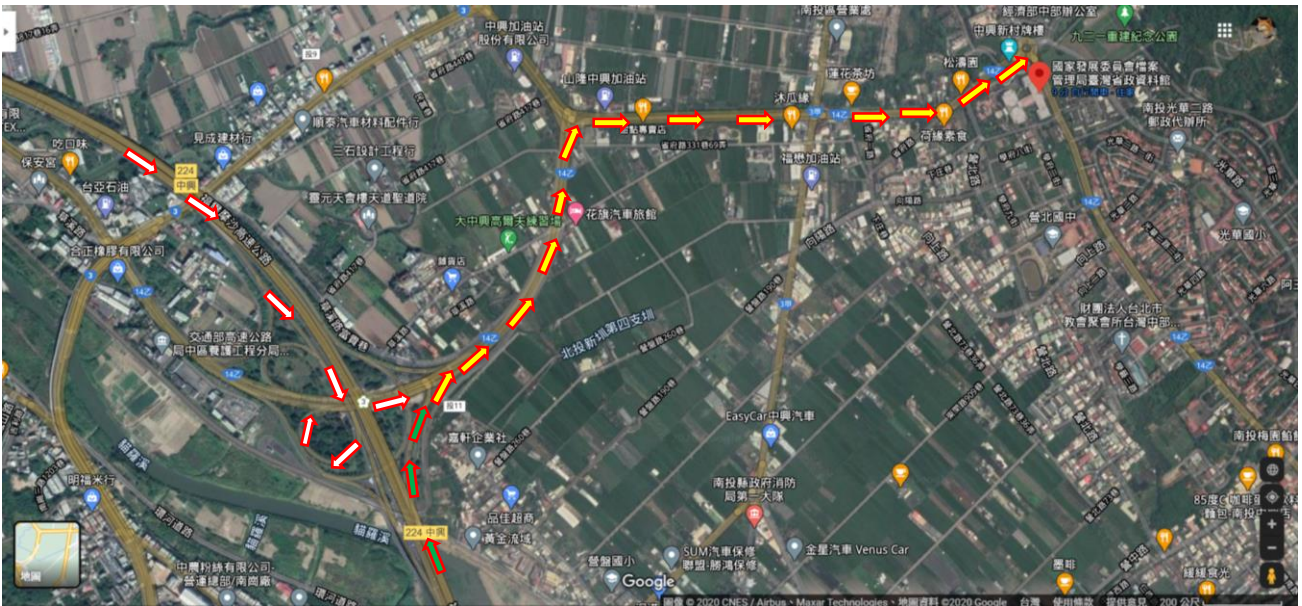

說明：

1、參加頒獎及閉幕人員請由國道3道下中興交流道，沿聯絡道，接省府路前往會場。

2、標示說明：

➡：大客車由國道3道下交流道後，至會場及大客車停車場（中興會堂廣場週邊區域）之行車方向。

➡：小客車進出小客車專用停車場之行車方向。

■ ■ ■ ■：參加頒獎及閉幕典禮之人員下車位置。

109 年全國語文競賽頒獎暨閉幕典禮交通衛星圖

說明：

- 1、參加頒獎及閉幕典禮人員用車，建議由國道3號中興交流道下，沿聯絡道接省府路，抵達會場。
- 2、為國道3號南下方向，下中興交流道下之行車方向；為國道3號北上方向，下中興交流道下之行車方向。為國道3號下中興交流道，往典禮會場之行車方向。
- 3、走省道路線者，北上方向請沿台3甲線（東閩路）；南下請沿台3甲線（太平路）或草溪路，然後接省府路，抵達會場。