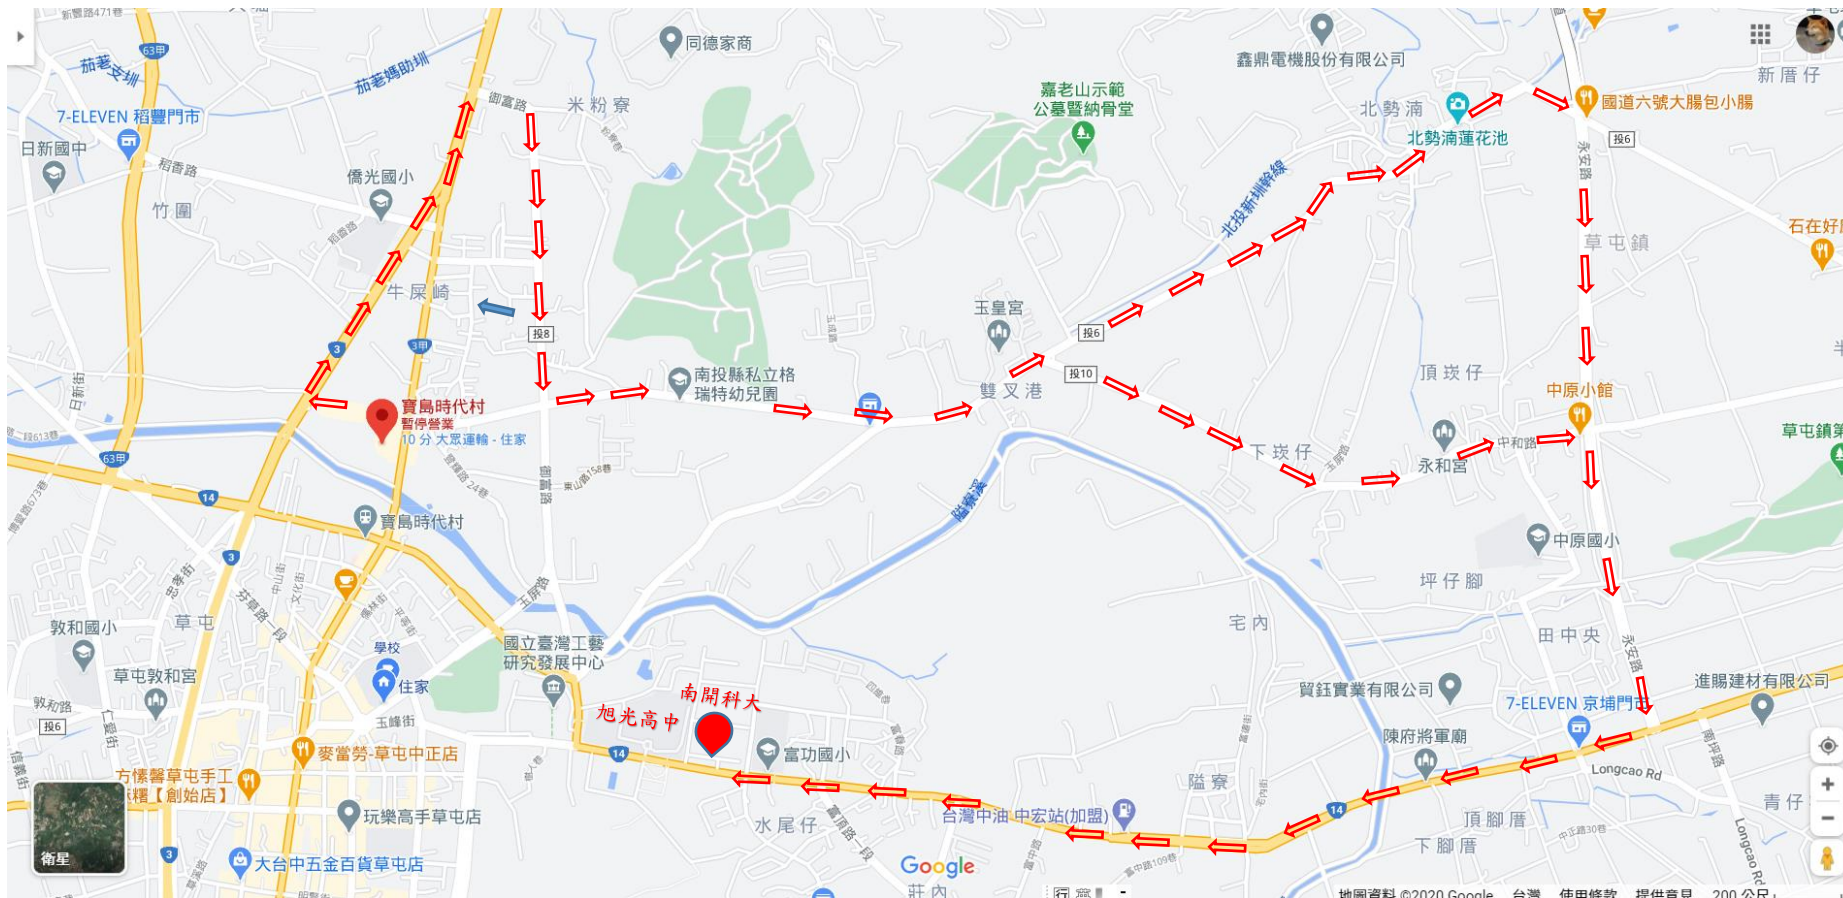

109 全國語文競賽比賽場地（旭光高中）大客車離場及接送路線圖

說明：由寶島時代村第二停車場**成功路**出口，沿成功路→御富路→登輝路→玉屏路（或再接中和路）→永安路→中正路抵達會場。如紅色箭頭所示。