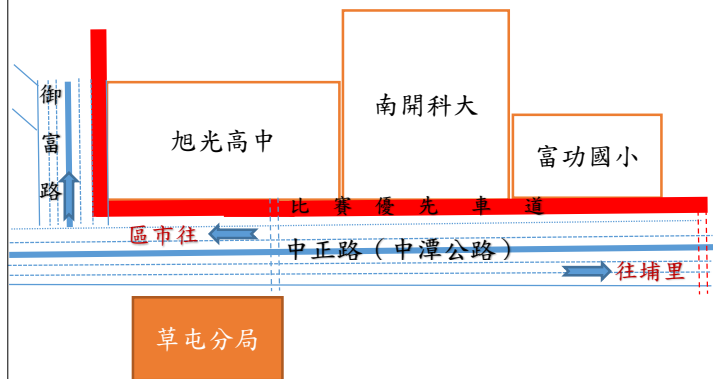

109 年全國語文競賽道路管制區域示意圖

說明：(旭光高中)

- 1、紅色區塊為交通調控區域。管制範圍：中正路（中潭公路）由富功國小小門口左側天橋至旭光高中前，連結御富路（台十四線）至博愛路交叉路口（旭光高中右側圍牆），全段 11/28-29 禁止路邊停車。
- 2、管制方式為提前公告，並於當日 6：30 前樹立「109 年全國語文競賽比賽及工作用車專用車道」告示，以交通錐區隔車道。
- 3、專用車道管制時間為 11/28、11/29 日上午 07：00～09：00 及下午 16：30～19：00。
- 4、當日請支援警察 1-2 名，義警 2 名協助行車秩序維護。

說明：(同德高中)

- 1、紅色區塊為交通調控區域。設立比賽車輛優先車道。南下車道管制區為台三線內山公路（中正路）中正巷至培英巷路口內側車道；北上管制區域為 1576 巷至培英巷外側車道。
- 2、管制方式為提前公告，並於當日 6：30 前樹立「109 年全國語文競賽比賽及工作用車專用車道」告示，以交通錐區隔車道。
- 3、管制時間為 11/28、29 日上午 07：00～09：00。
- 4、當日請支援警察 1 名，義警 1 名協助燈號管控及行車秩序維護。